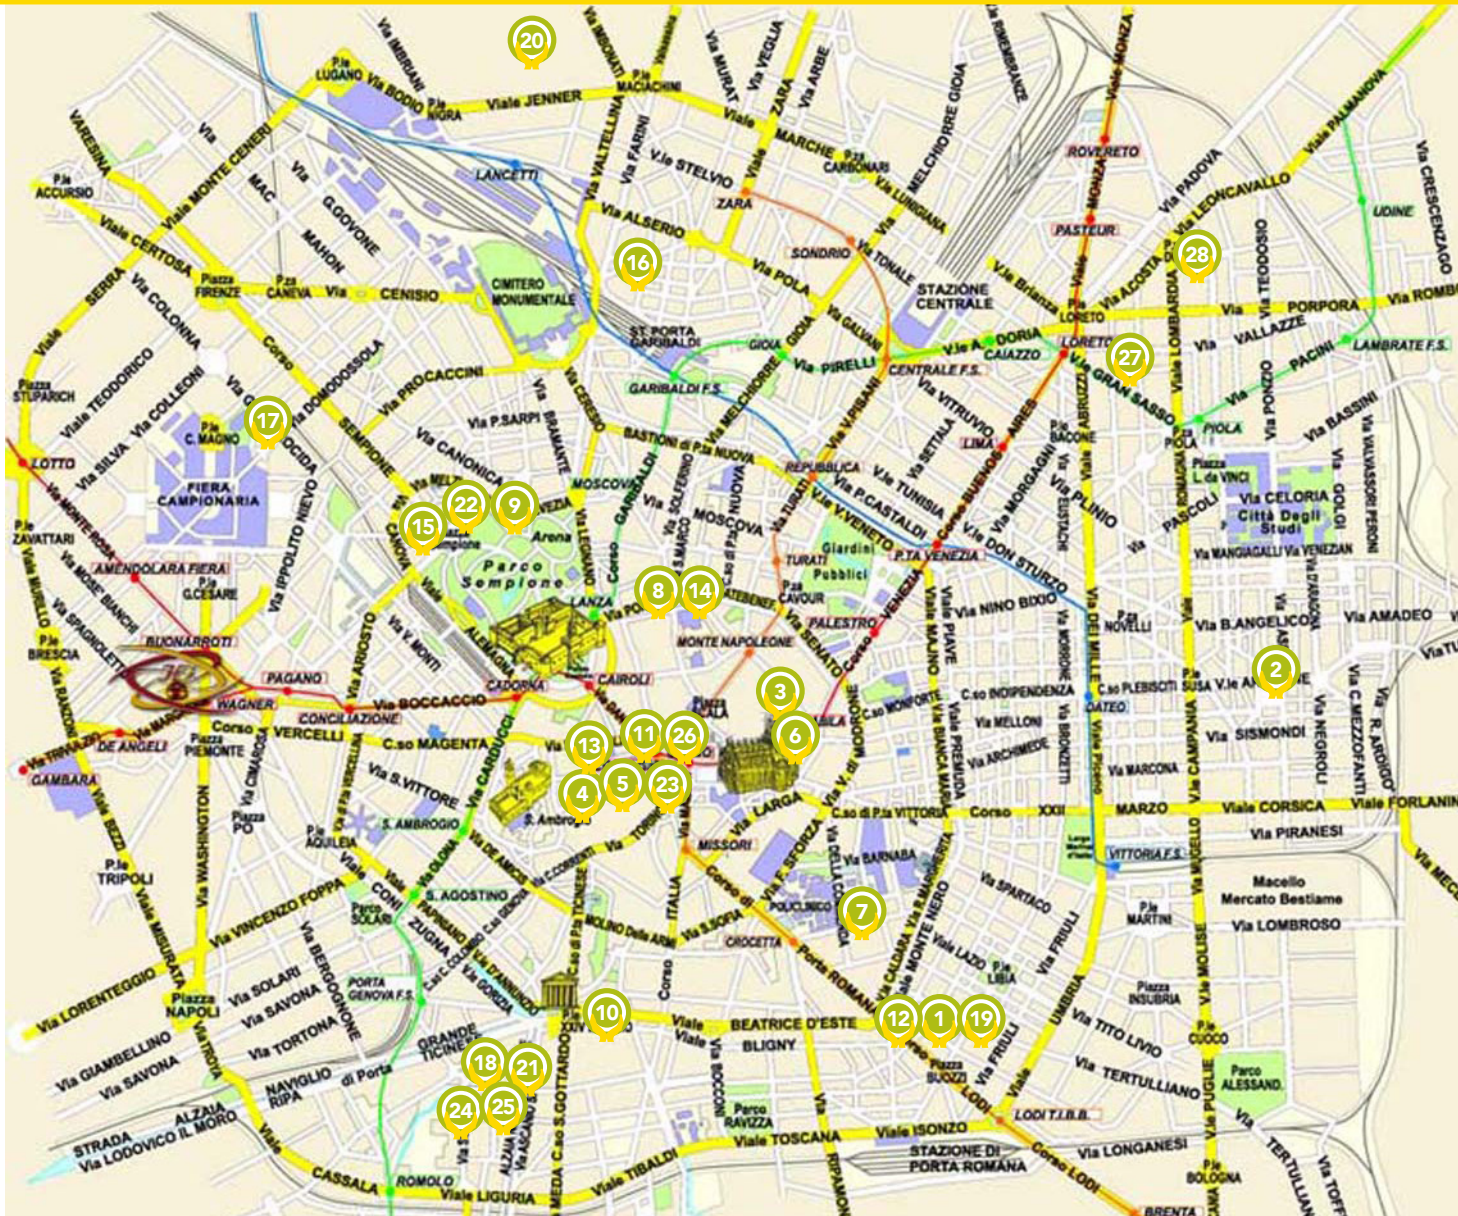

# LA CENA SOSPESA

- 1 Abbottega  
Via Muratori, 11
- 2 Argonne Café  
Via Argonne  
ANG. VIA BIRAGO
- 3 Bagutta  
Via Bagutta, 14
- 4 Caffè Martini  
Via Mercanti 21
- 5 Caffè Mercanti  
Via Mercanti 21
- 6 Caffè Rivoli  
Piazzetta Giordano, 2
- 7 Dolci chiacchiere  
Via Lamarmora, 11
- 8 El Beverin  
Via Brera, 29
- 9 El Porteno  
Viale Elvezia, 4
- 10 El Porteno  
Viale Gian Galeazzo, 25
- 11 Galleria  
Galleria Vittorio Emanuele II,
- 12 Giulio Pane e Ojo  
Via Muratori, 10
- 13 Granaio  
Via San Prospero 1

- 14 Jamaica  
Via Brera, 32
- 15 Living  
Piazza Sempione, 2
- 16 Malù  
Via Pollaiuolo, 9
- 17 Mes Amis  
Via Domodossola, 23
- 18 Movida  
Via A. Sforza, 41
- 19 Osteria Casa Tua  
Via Corio, 3
- 20 Panvinolio  
Via Abba, 7
- 21 Paradice  
Via A. Sforza, 29
- 22 Pisco  
Via Bertani, 16
- 23 Ristorante Cracco  
Via Victor Hugo, 3
- 24 Ristorante Puertoalegre  
Via Pichi, 8
- 25 Sadler  
Via Ascanio Sforza 77
- 26 Savini  
Galleria Vittorio Emanuele II, 42/56
- 27 Trattoria Il Glicine  
Lomonaco, 13/2
- 28 Trattoria Mirta  
Piazza San Materno, 12