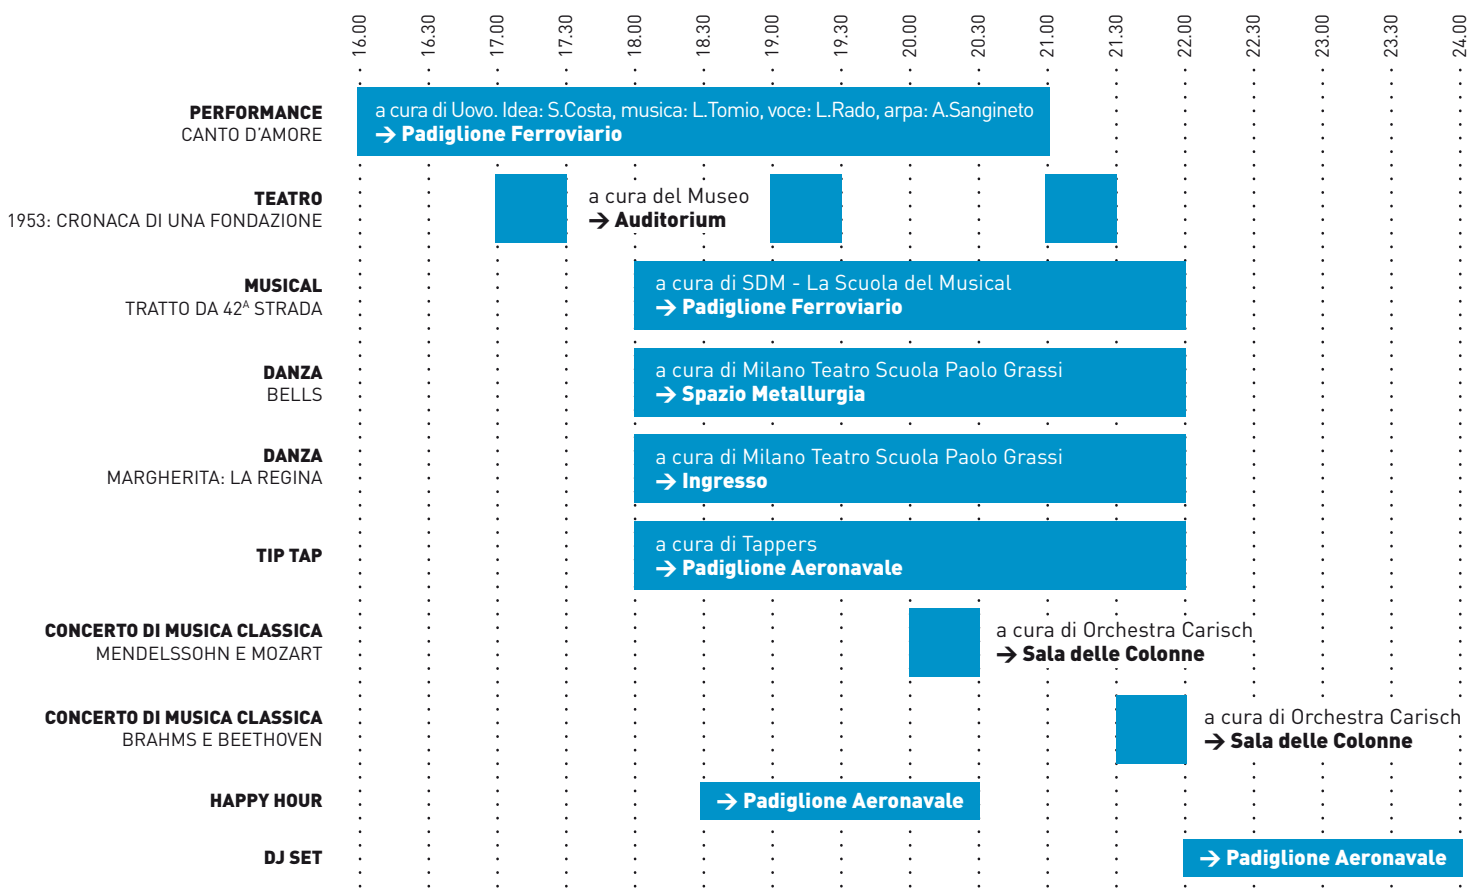

LABORATORI INTERATTIVI • COLLEZIONI

Attività senza prenotazione, fino a esaurimento posti

MUSICA • TEATRO • DANZA

Servizio bar a cura di Turnè Eventi e Lattughino.it → Padiglione Aeronavale